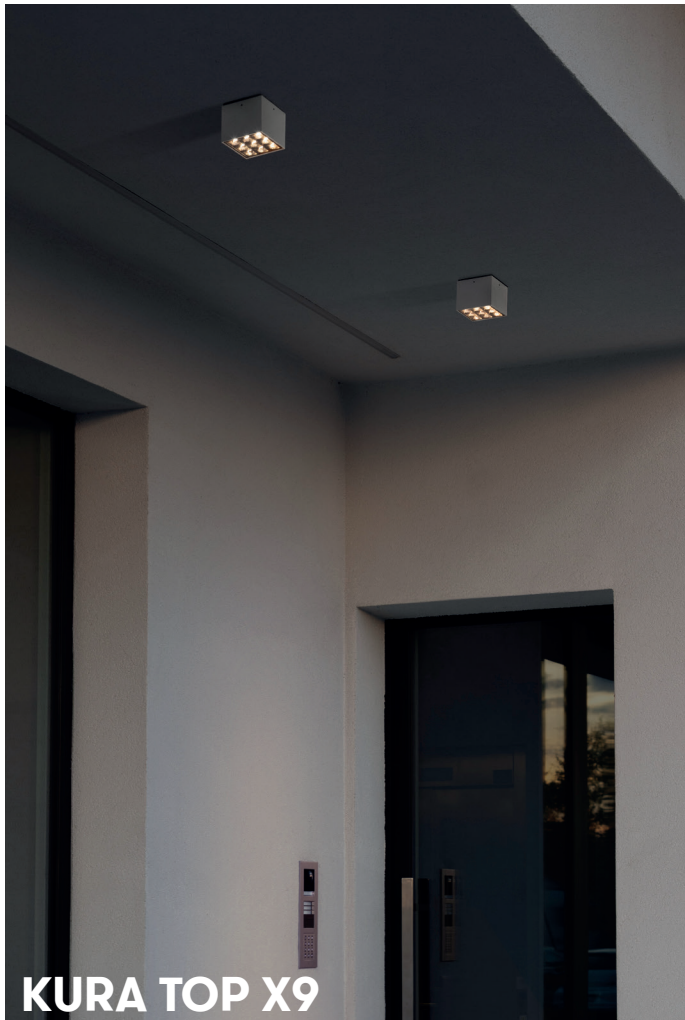

cinienils.com

Lombardo.
EVERYDAY LIGHT

Nouveautés 2026

Lombardo.
EVERYDAY LIGHT

POD

AGO Q

PUNTO HASTA

PUNTO