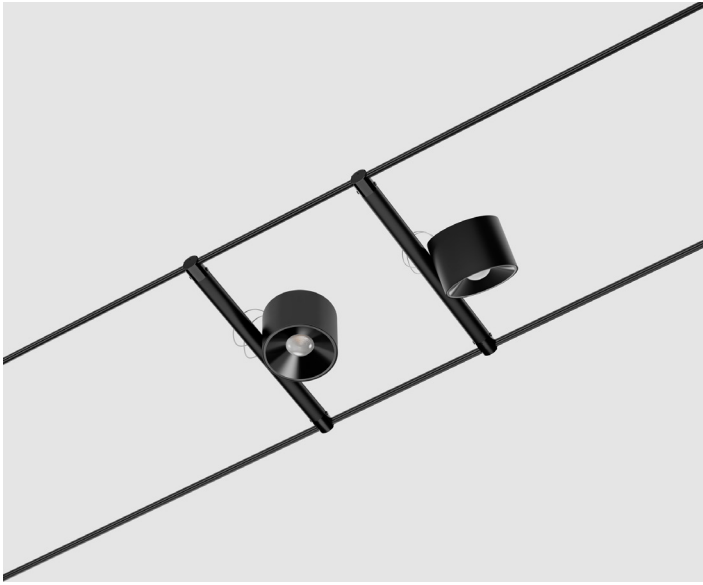

LED COLOUR 4000K 3000K 2700K

Découvrez la famille Modula

Profilo

Profilo est une gamme de plafonniers disponibles en plusieurs tailles : des versions carrées de 300, 500 et 800 mm, et des versions rondes de 500 et 800 mm. Sa particularité réside dans son diffuseur doté d'une technologie anti-éblouissement, conçu pour garantir un confort visuel optimal. Disponible en différentes versions et avec divers systèmes de réglage de l'intensité lumineuse, Profilo s'adapte parfaitement aux besoins des environnements tant résidentiels que professionnels.

LED COLOUR 4000K 3000K 2700K

Découvrez la famille Profilo

Nodo

Nodo est une gamme de micro-lampes de plafond, disponibles en formes rondes ou carrées, conçues pour s'intégrer discrètement à l'architecture et offrir un éclairage précis. Elle est également disponible en configurations multimodulaires de 2, 3 ou 4 unités, ce qui permet de créer des compositions lumineuses coordonnées et rythmées. Un design minimaliste mais distinctif qui met en valeur la lumière avec élégance.

LED COLOUR 4000K 3000K 2700K

Découvrez la famille Nodo

TensoNodo

TensoNodo s'inspire du design minimaliste de Nodo pour le système de suspension de Cini&Nils. Compact et conçu pour s'intégrer parfaitement au système de câbles, il se transforme en un projecteur orientable jusqu'à 350° sur deux axes, ce qui permet de diriger la lumière avec précision vers des surfaces, des objets et des détails architecturaux. Léger et polyvalent, il allie un design minimaliste à une fonctionnalité dynamique, tant pour les espaces résidentiels que professionnels.