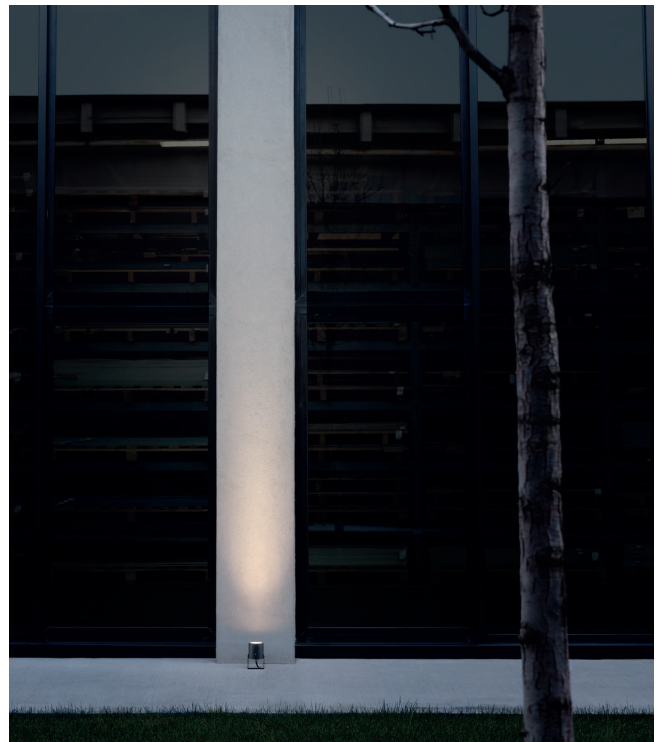

DELTA

Projecteur industriel haute puissance, disponible avec de nombreuses optiques et finitions.

LED COLOUR 5700K 4000K 3000K 2700K 2200K

Découvrez la famille Delta

PAD

Projecteur orientable haute puissance, idéal pour mettre en valeur avec élégance toute architecture, désormais également disponible en version RGBW.

OPTIC S | 10° M | 30° A | 15°X340°

Découvrez la famille Pad