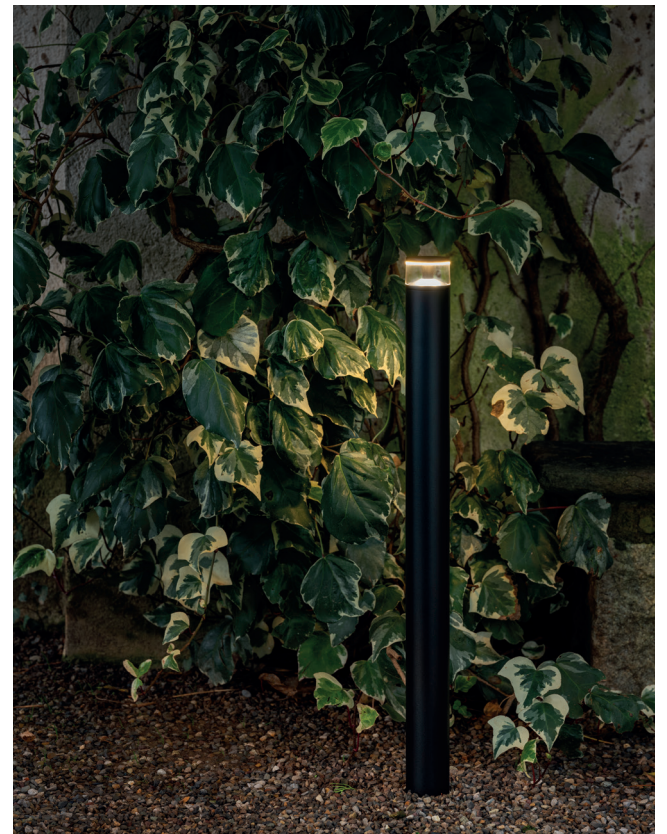

ARKE

Une borne adaptée à tous les espaces extérieurs, disponible en trois hauteurs — 400, 700 et 1000 mm — et en trois versions différentes. Outre la version de base Arke, il existe des variantes avec cache interne : intégral dans la version Full ou avec gravure personnalisée dans la version Full Code.

White RAL 9010

Light Grey RAL 7044

Dark Grey RAL 7021

Corten

Black RAL 9005

Brown bronze

Découvrez la famille Arke

LED COLOUR 4000K 3000K 2700K 2200K

STIK

Stik est une lampe au design minimaliste, disponible en plusieurs versions, conçue pour être installée sur un poteau standard de 60 mm. La version Stik Bollard est le poteau minimaliste de la gamme : une solution conçue pour délimiter les espaces extérieurs et les allées, répondant à tous les besoins de conception grâce aux différentes hauteurs disponibles.

Black RAL 9005

White RAL 9010

Grey High Tech RAL 9006

Grey antracite RAL 7021

Corten

Découvrez la famille Stik

LED COLOUR 4000K 3000K 2700K 2200K