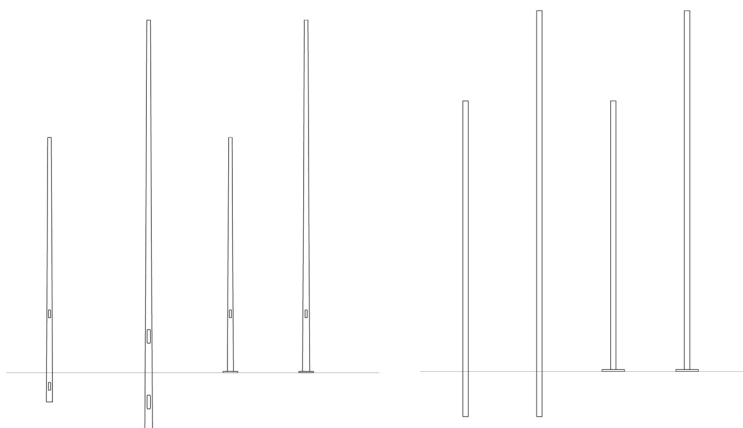

Black Anodized Aluminium

OPTIC S | 30° M | 50° E | 12"x35" W | Wall - washer

Découvrez la famille Rol

POTEAU ZENIT

Poteau Zenit conique

Poteau Zenit cylindrique

Black RAL 9005

Grey Antracite RAL 7021