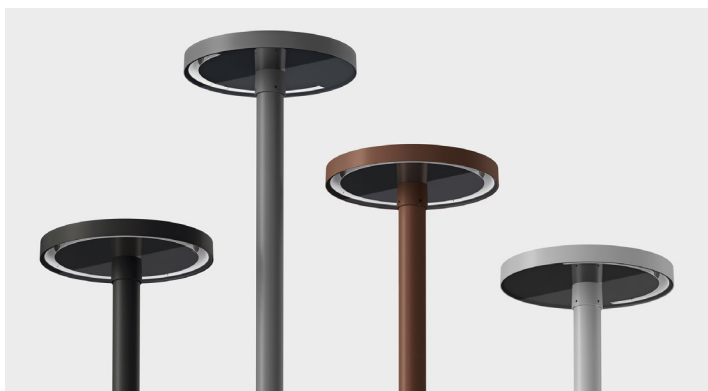

TIME

Luminaire idéal pour éclairer de manière uniforme les chemins et les grands espaces extérieurs. Résistant même dans les environnements exposés à la corrosion, avec des LED de dernière génération et différentes nuances de lumière. Prédéfini pour la fonction Midnight et équipé d'un capteur de mouvement. Facile à installer sur nos poteaux Zenit de Ø60, il garantit fiabilité et confort visuel dans le temps.

Black RAL 9005

Grey High Tech RAL 9006

Grey antracite RAL 7021

Corten

Découvrez la famille Time

LED COLOUR 4000K 3000K 2700K 2200K