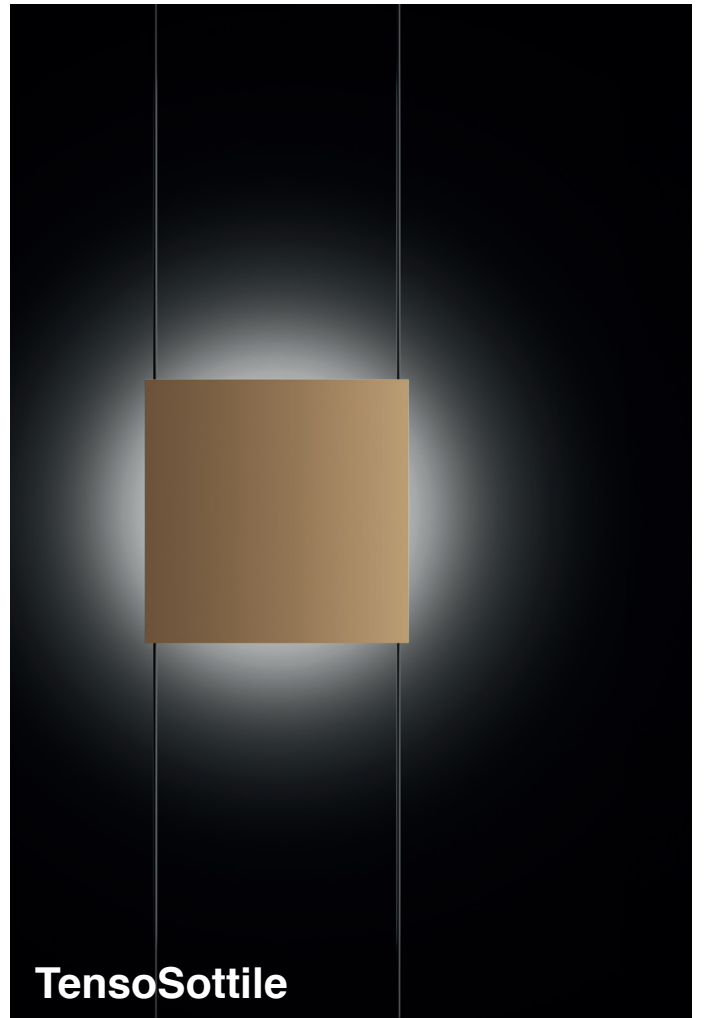

CINI&NILS

Nouveautés 2026

CINI & NILS

TensoSpot

TensoSottile

Sottile

Flip

Modula

Modula est la nouvelle gamme d'appliques de Cini&Nils, disponible en trois tailles (200, 300 et 500 mm) et avec différentes puissances pour s'adapter à une grande variété d'environnements. Son design allie lumière directe et indirecte. Avec son esthétique minimaliste, Modula considère la lumière comme un élément architectural qui s'intègre naturellement dans l'espace.

LED COLOUR 4000K 3000K 2700K

Découvrez la famille Modula

Profilo

Profilo est une gamme de plafonniers disponibles en plusieurs tailles : des versions carrées de 300, 500 et 800 mm, et des versions rondes de 500 et 800 mm. Sa particularité réside dans son diffuseur doté d'une technologie anti-éblouissement, conçu pour garantir un confort visuel optimal. Disponible en différentes versions et avec divers systèmes de réglage de l'intensité lumineuse, Profilo s'adapte parfaitement aux besoins des environnements tant résidentiels que professionnels.

LED COLOUR 4000K 3000K 2700K

Découvrez la famille Profilo

Nodo

Nodo est une gamme de micro-lampes de plafond, disponibles en formes rondes ou carrées, conçues pour s'intégrer discrètement à l'architecture et offrir un éclairage précis. Elle est également disponible en configurations multimodulaires de 2, 3 ou 4 unités, ce qui permet de créer des compositions lumineuses coordonnées et rythmées. Un design minimaliste mais distinctif qui met en valeur la lumière avec élégance.