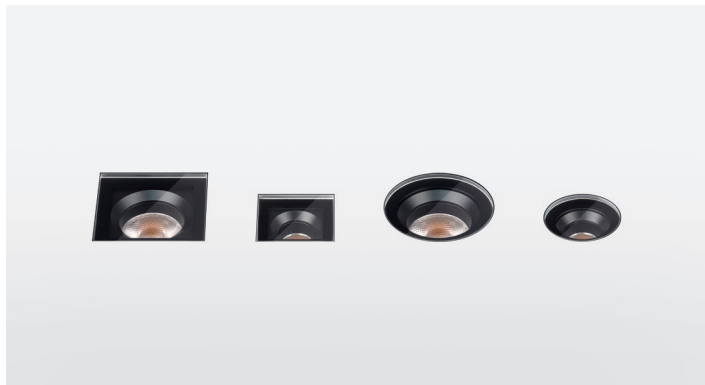

CNC 2.0 TRIMLESS

IP
67

24V

CRI
90

5
YEARS WARRANTY

Produits encastrables au ras du sol IP 67, disponibles en 2 tailles : 35 ou 50 mm, avec bague ronde ou carrée.

Neutral

LED COLOUR 5700K 4000K 3000K

Découvrez la famille Cnc