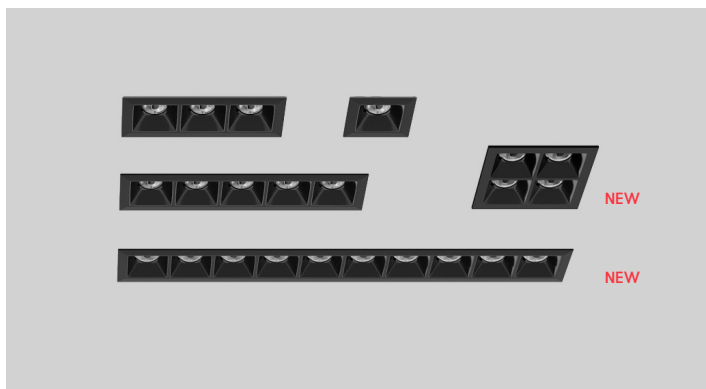

KURA

Les modèles Kura 2X2 et Kura X10 sont désormais également disponibles : spots encastrables pour faux plafonds, proposés avec différentes optiques et couleurs LED.

White

Black

Découvrez la famille Kura