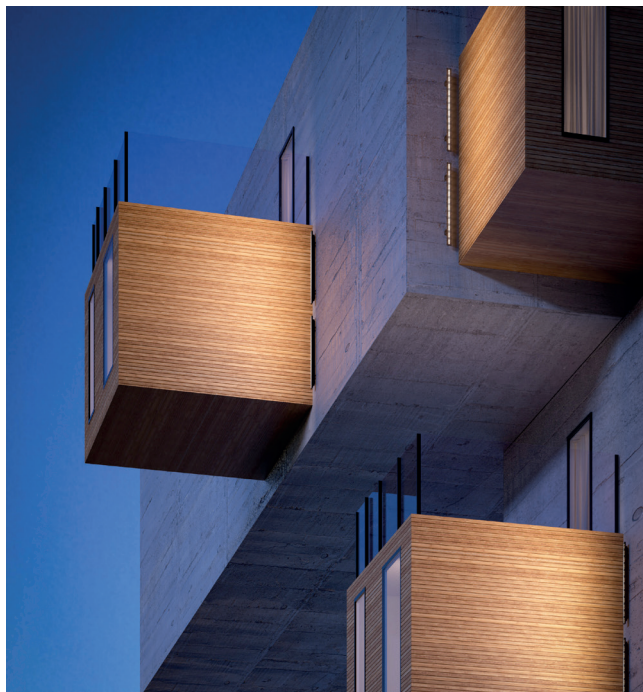

ROL

Le système modulaire linéaire professionnel Rol et In-Rol s'enrichit de nouvelles versions RGBW qui, grâce à leur contrôleur dédié, permettent de créer de multiples effets lumineux.

Black Anodized Aluminium

OPTIC S | 30° M | 50° E | 12"x35" W | Wall - washer

Découvrez la famille Rol

POTEAU ZENIT

Black RAL 9005

Grey Antracite RAL 7021

Corten

Pour en savoir plus, téléchargez la brochure consacrée aux poteaux Zenit.