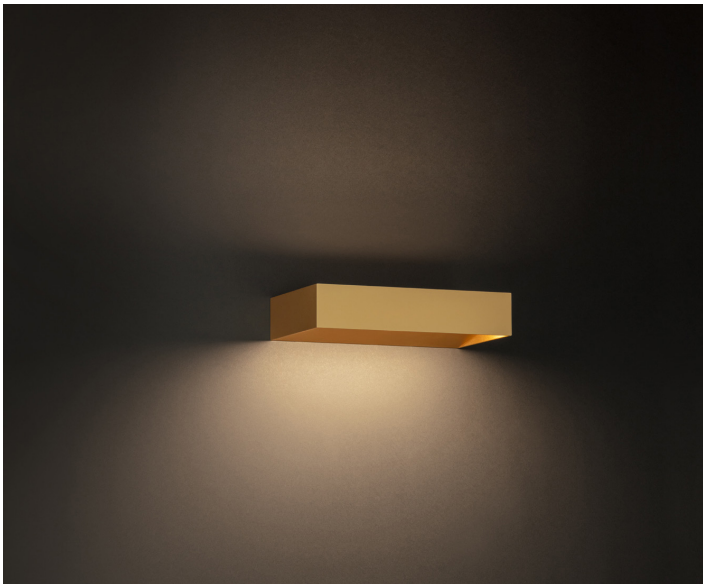

Modula

Modula est la nouvelle gamme d'appliques de Cini&Nils, disponible en trois tailles (200, 300 et 500 mm) et avec différentes puissances pour s'adapter à une grande variété d'environnements. Son design allie lumière directe et indirecte. Avec son esthétique minimaliste, Modula considère la lumière comme un élément architectural qui s'intègre naturellement dans l'espace.