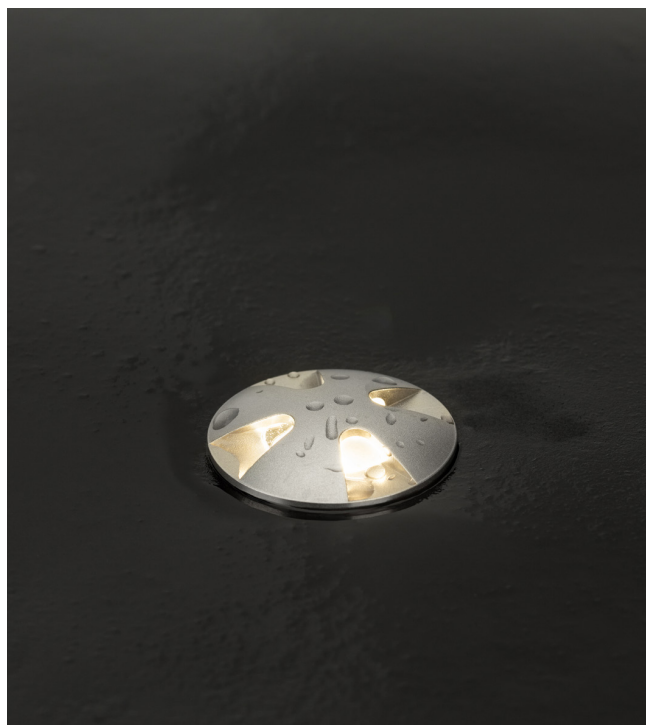

CNC 2.0 TOP

La famille CNC s'agrandit avec les nouveaux modèles : CNC 50 2.0 Top 2L, CNC 50 2.0 Top L, CNC 35 2.0 Top L, CNC 35 2.0 Top S et CNC 35 2.0 Mask.

Cet élargissement consolide encore davantage la famille CNC, la rendant encore plus actuelle et performante.

LED COLOUR 4000K 3000K 2700K 2200K

Découvrez la famille Cnc

CNC 2.0

Produits encastrables IP67 pour installations au sol, murales ou au plafond, disponibles dans les diamètres 25, 35 et 50 mm avec collerette ronde ou carrée. La version Oval est également disponible, installable sur un poteau de 8 mm ou en surface, avec la possibilité de monter plusieurs appareils sur le même poteau.

LED COLOUR 5700K 4000K 3000K 2700K 2200K

Découvrez la famille Cnc