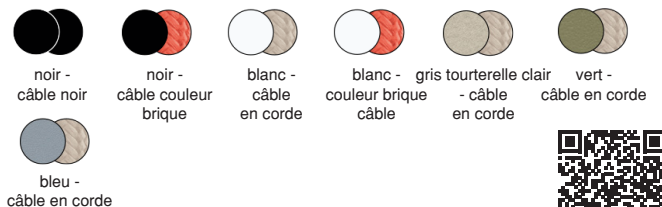

Couleurs disponibles sur demande :

LED COLOUR 4000K 3000K 2700K

Découvrez la famille Korum

Cordina

Disponible en quatre formes — cylindrique, sphérique, linéaire et conique —, CORDINA se prête à des jeux sophistiqués de lumière et de forme, caractérisés par une lueur intime et diffuse.

LED COLOUR 4000K 3000K 2700K

Découvrez la famille Cordina

Minima

Minima, conçue par Victoria Azadinho Bocconi, allie minimalisme, fonctionnalité et élégance en une seule collection. Disponible en plusieurs configurations — suspension, applique, lampadaire ou arc —, elle s'intègre sans difficulté à tous les intérieurs. Proposée dans une large gamme de couleurs, elle allie élégance et praticité.

LED COLOUR 4000K 3000K 2700K

Découvrez la famille Minima

Cuboluce

Cette lampe emblématique, conçue en 1972, est désormais disponible en trois versions : CUBOLUCE classic, CUBOLUCE LED et CUBOLUCE wireless.

LED COLOUR 4000K 3000K 2700K

Découvrez la famille Indice

Meno

Éclairage fixe, orientable ou asymétrique, idéal pour créer une ambiance et éclairer une grande variété d'espaces. Outre la version encastrée standard, il existe également une version en saillie qui permet de l'installer à fleur de surface, ainsi qu'un spot.