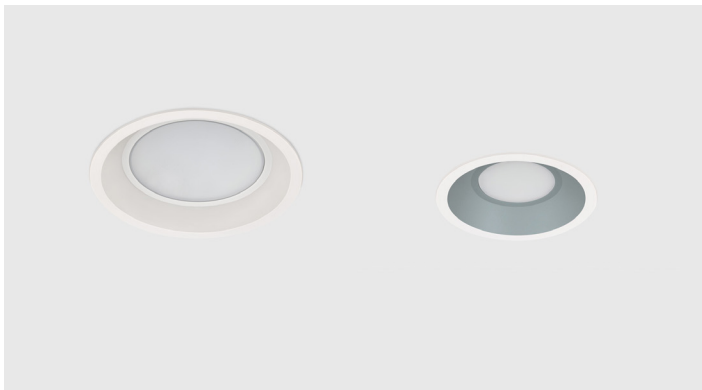

POP FLAT

Downlight minimaliste disponible dans plusieurs finitions, dont la nouvelle Sabbia Ral 1013, adapté à un usage intérieur et extérieur grâce à son indice de protection IP 65.

LED COLOUR 4000K 3000K 2700K 2200K

Découvrez la famille Pop