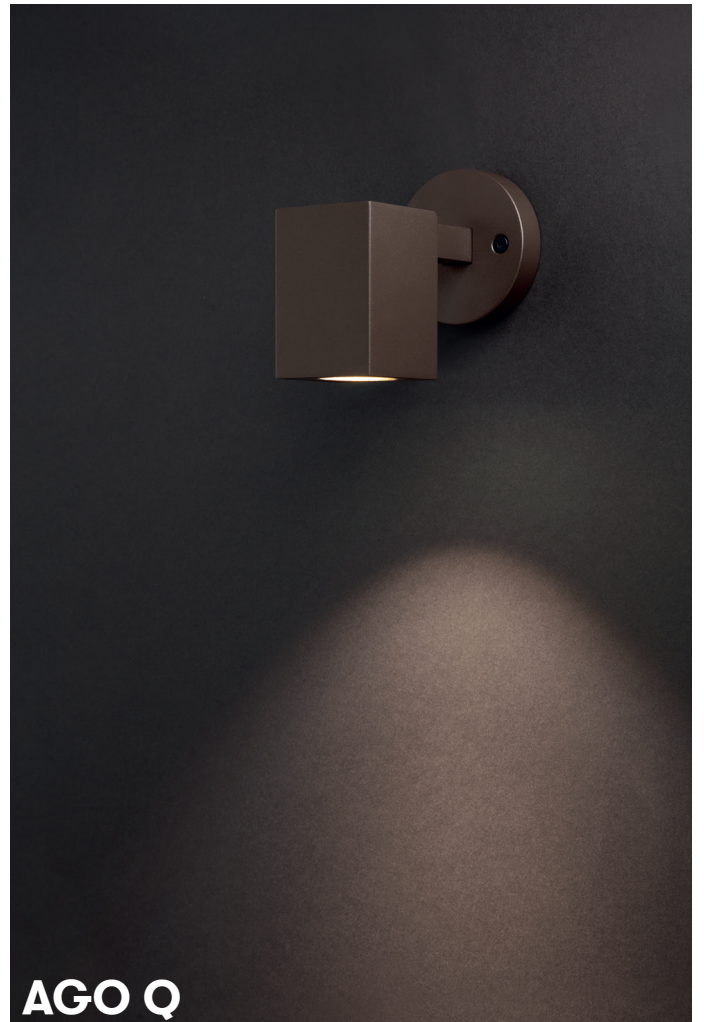

cinienils.com

Lombardo.
EVERYDAY LIGHT

Nouveautés 2026

Lombardo.
EVERYDAY LIGHT

POD

AGO Q

PUNTO HASTA

PUNTO