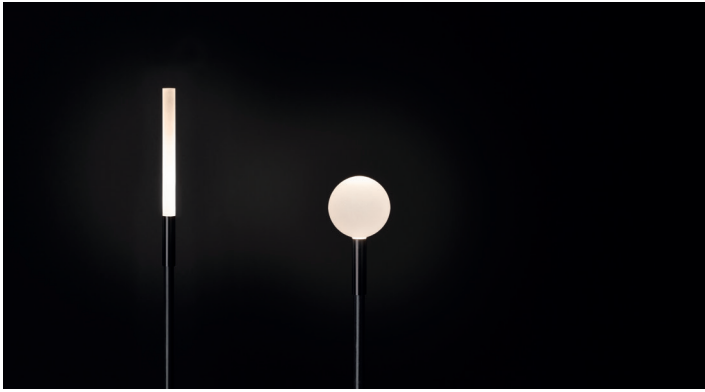

LINFA

La gamme de produits s'agrandit avec la nouvelle hauteur Linfa 160, déclinée en trois versions - Linfa, Linfa O et Linfa I - conçues pour apporter grâce et légèreté et créer une atmosphère accueillante.

LED COLOUR 4000K 3000K 2700K

Découvrez la famille Linfa

POP FLAT

Downlight minimaliste disponible dans plusieurs finitions, dont la nouvelle Sabbia Ral 1013, adapté à un usage intérieur et extérieur grâce à son indice de protection IP 65.

LED COLOUR 4000K 3000K 2700K 2200K

Découvrez la famille Pop