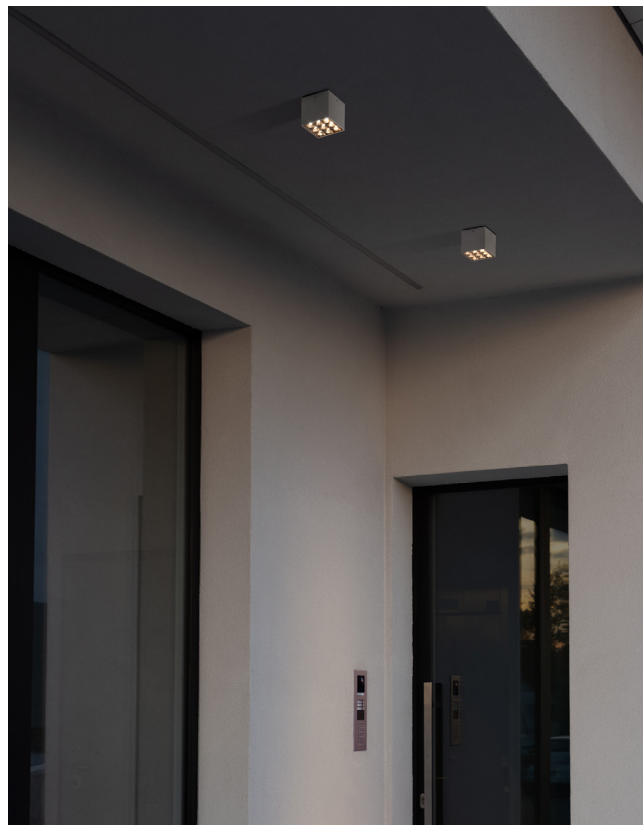

KURA TOP X9

La famille Kura s'enrichit d'un nouveau modèle, le Kura Top X9, qui vient élargir la gamme d'appareils pour plafond et mur, à encastrer ou en saillie. Conçu pour les couloirs, les entrées et les zones de passage, à l'intérieur comme à l'extérieur.

White RAL 9003

Light Grey RAL 7044

Dark Grey RAL 7021

Corten

Sand RAL 1013

Découvrez la famille Kura

OPTIC S | 18° M | 28° L | 52° E | 11°X37°

LED COLOUR 4000K 3000K 2700K

KURA

Les modèles Kura 2X2 et Kura X10 sont désormais également disponibles : spots encastrables pour faux plafonds, proposés avec différentes optiques et couleurs LED.

White

Black

Découvrez la famille Kura

OPTIC S | 18° M | 28° L | 52° E | 11°X37°

LED COLOUR 4000K 3000K 2700K 2200K